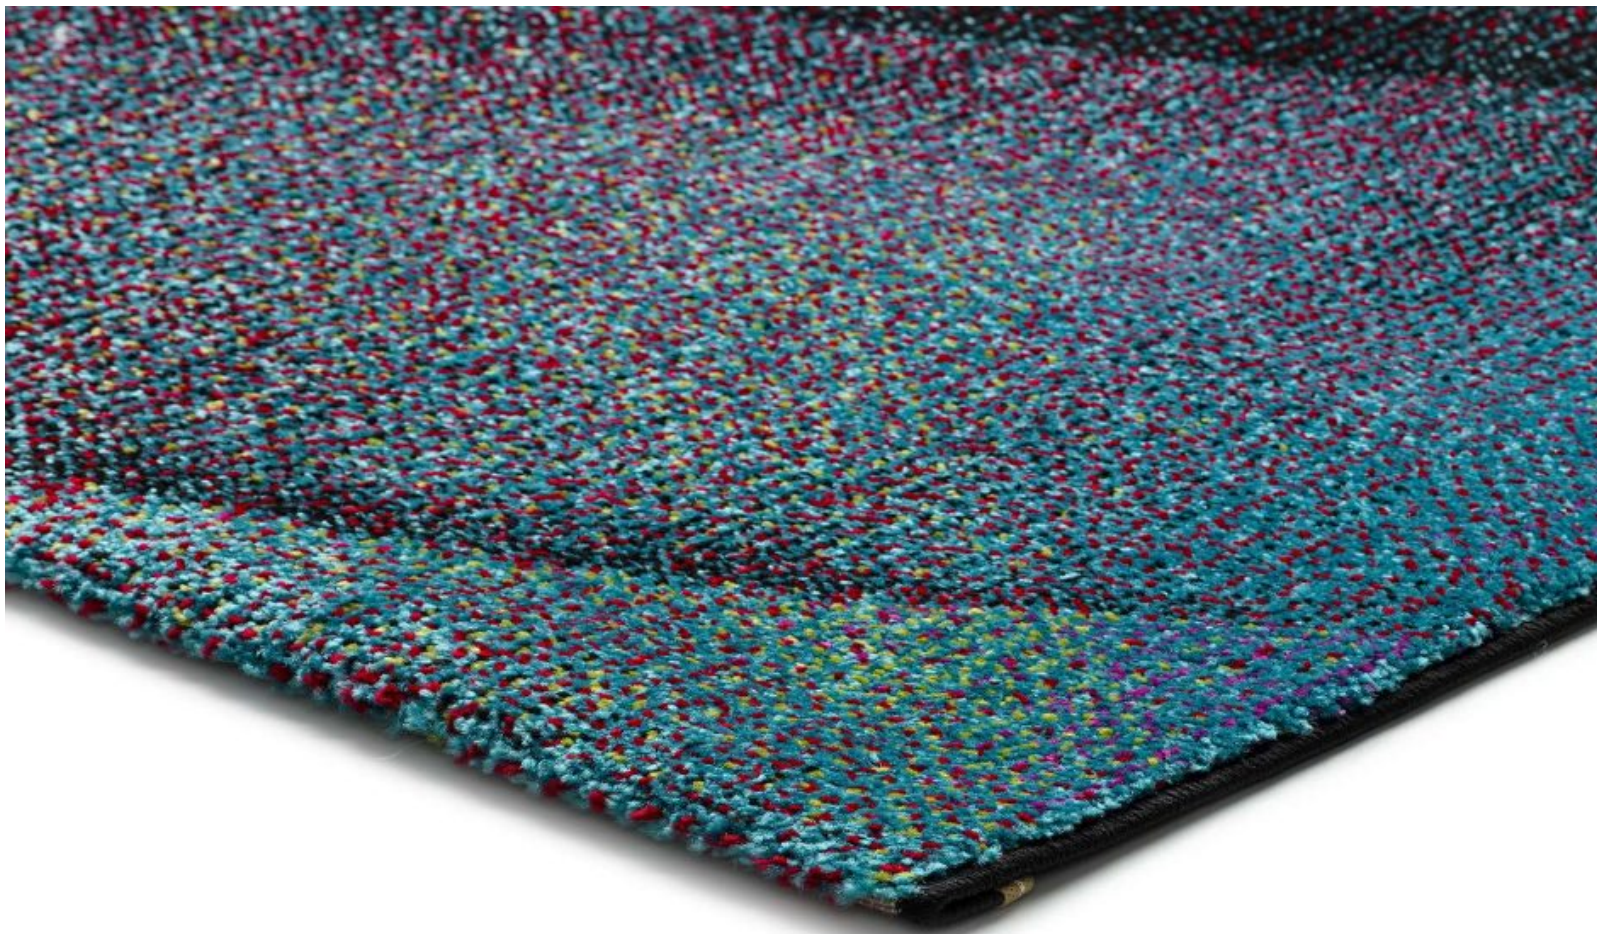

Alfombra de Arte Abstracto Amy 21957 Multi

Alfombra perfecta para salón y dormitorio presente en los estilos de alfombras modernas.

[Read More](#)

SKU: Amy_21957_Multi

Price: Desde 33.50 € IVA Inc.

Categories: [Alfombras Modernas](#)

Product Description

Tamaños (cm)

60x120 / 120x170 / 140x200 / 160x230

Alfombra perfecta para salón y dormitorio presente en los estilos de alfombras modernas. Fabricada con incorporado a doble cara y con una composición principal de: 100% polipropileno heat-set frisè y yute en el reverso. La densidad de su entramado es de 300.000 puntos/m² y su pelo tiene una longitud de 13 mm. Material 100% Polipropileno HEAT-SET FRISÈ Estancias Salón y dormitorio Longitud de pelo 13 mm Puntos 300.000 puntos/m²Método de fabricación Incorporado a doble cara País Turquía